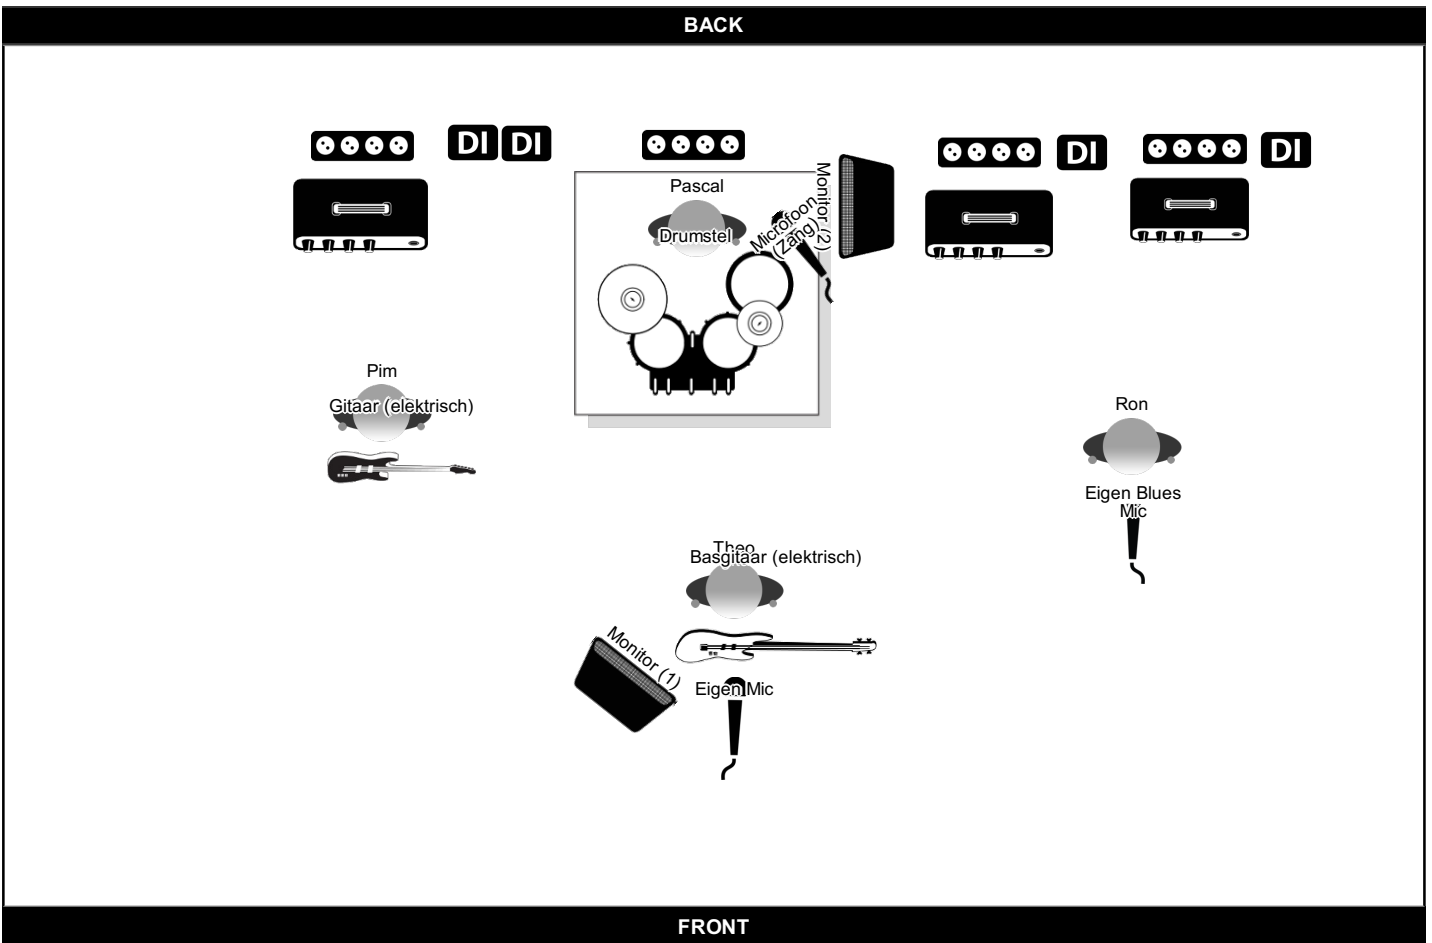

HoochieMama (Stage Plan Hoochie Mama)

Made using:
MyStagePlan

<http://www.hoochiemama.nl>

Contact: pim dolle (0653595670 / pimelectra@hotmail.com)

Extra Info

Band heeft eigen zang en Drum Mics

Band gebruikt uitsluitend Amp DI outs..GEEN amp mics nodig

Monitor Groepen

Groep	Geluidsmix
Groep 1	Group 1; Gitaar, Vocals
Groep 2	Group 2; Beetje Bassdrum, Gitaar, Vocals